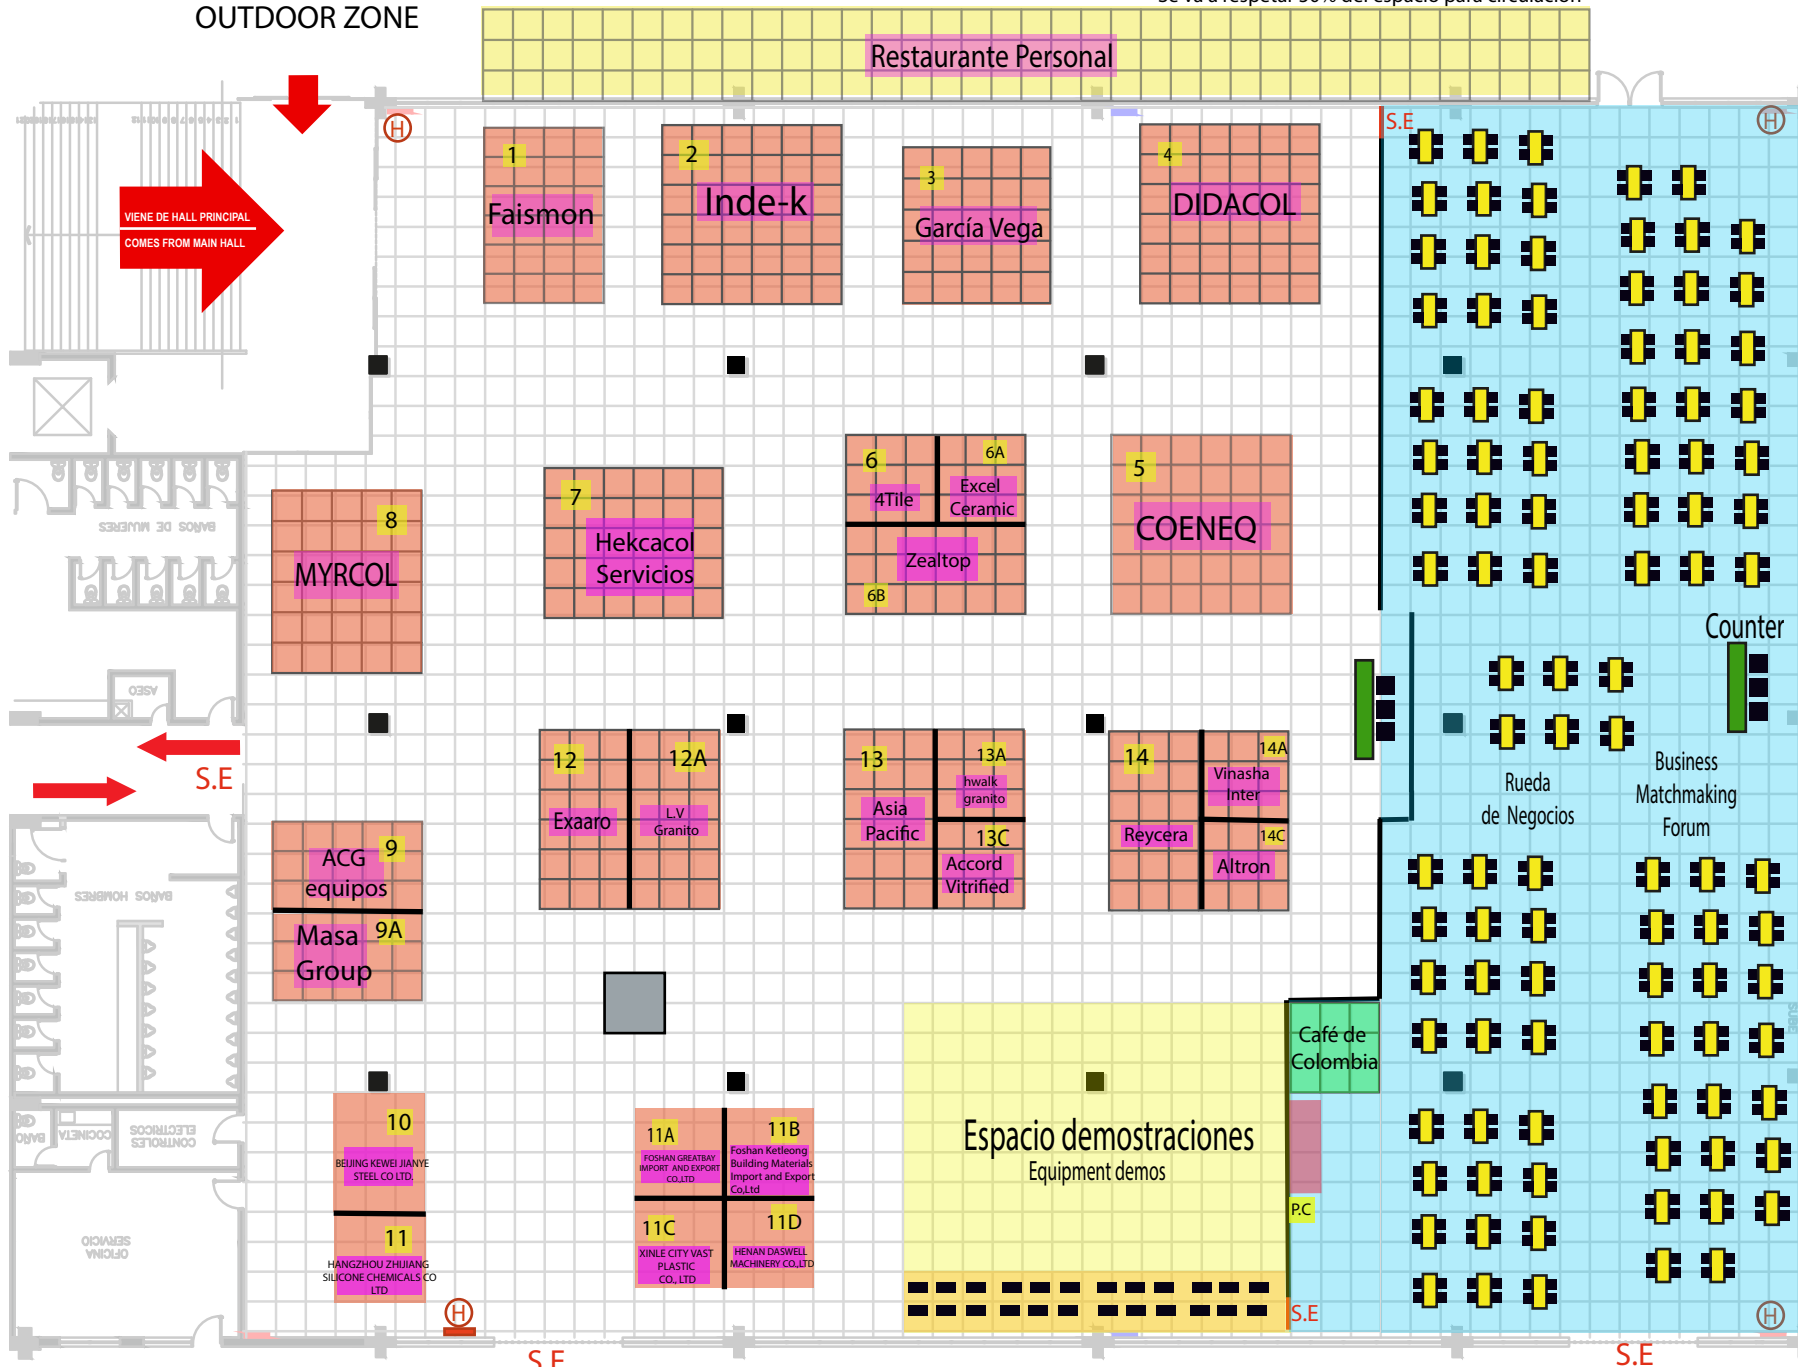

PABELLÓN ROJO RED PAVILION

Zona descubierta
OUTDOOR ZONE

Se va a respetar 50% del espacio para circulación

HALL PRINCIPAL

- Maquinaria
- Sistemas de construcción
- Materiales y servicios de construcción
- Salas de negocios y demostraciones
- Machinery
- Construction systems
- Supplies and constructions services
- Business and demonstration rooms

- Puerta - Salida de Emergencia
- Paneleria 2.40 mt X 1 mt
- 3m Cada cuadro corresponde a 1 x 1 mt
- Salidas de Emergencia
- Gabinete Extintor

- Columnas
- Pillars
- Altura máxima montaje: 4m
- Height up to: 4m

VIENE DE HALL PRINCIPAL
COMES FROM MAIN HALL

S.E.

Restaurante Personal

Counter

Rueda de Negocios

Business Matchmaking Forum

Espacio demostraciones
Equipment demos

Café de Colombia