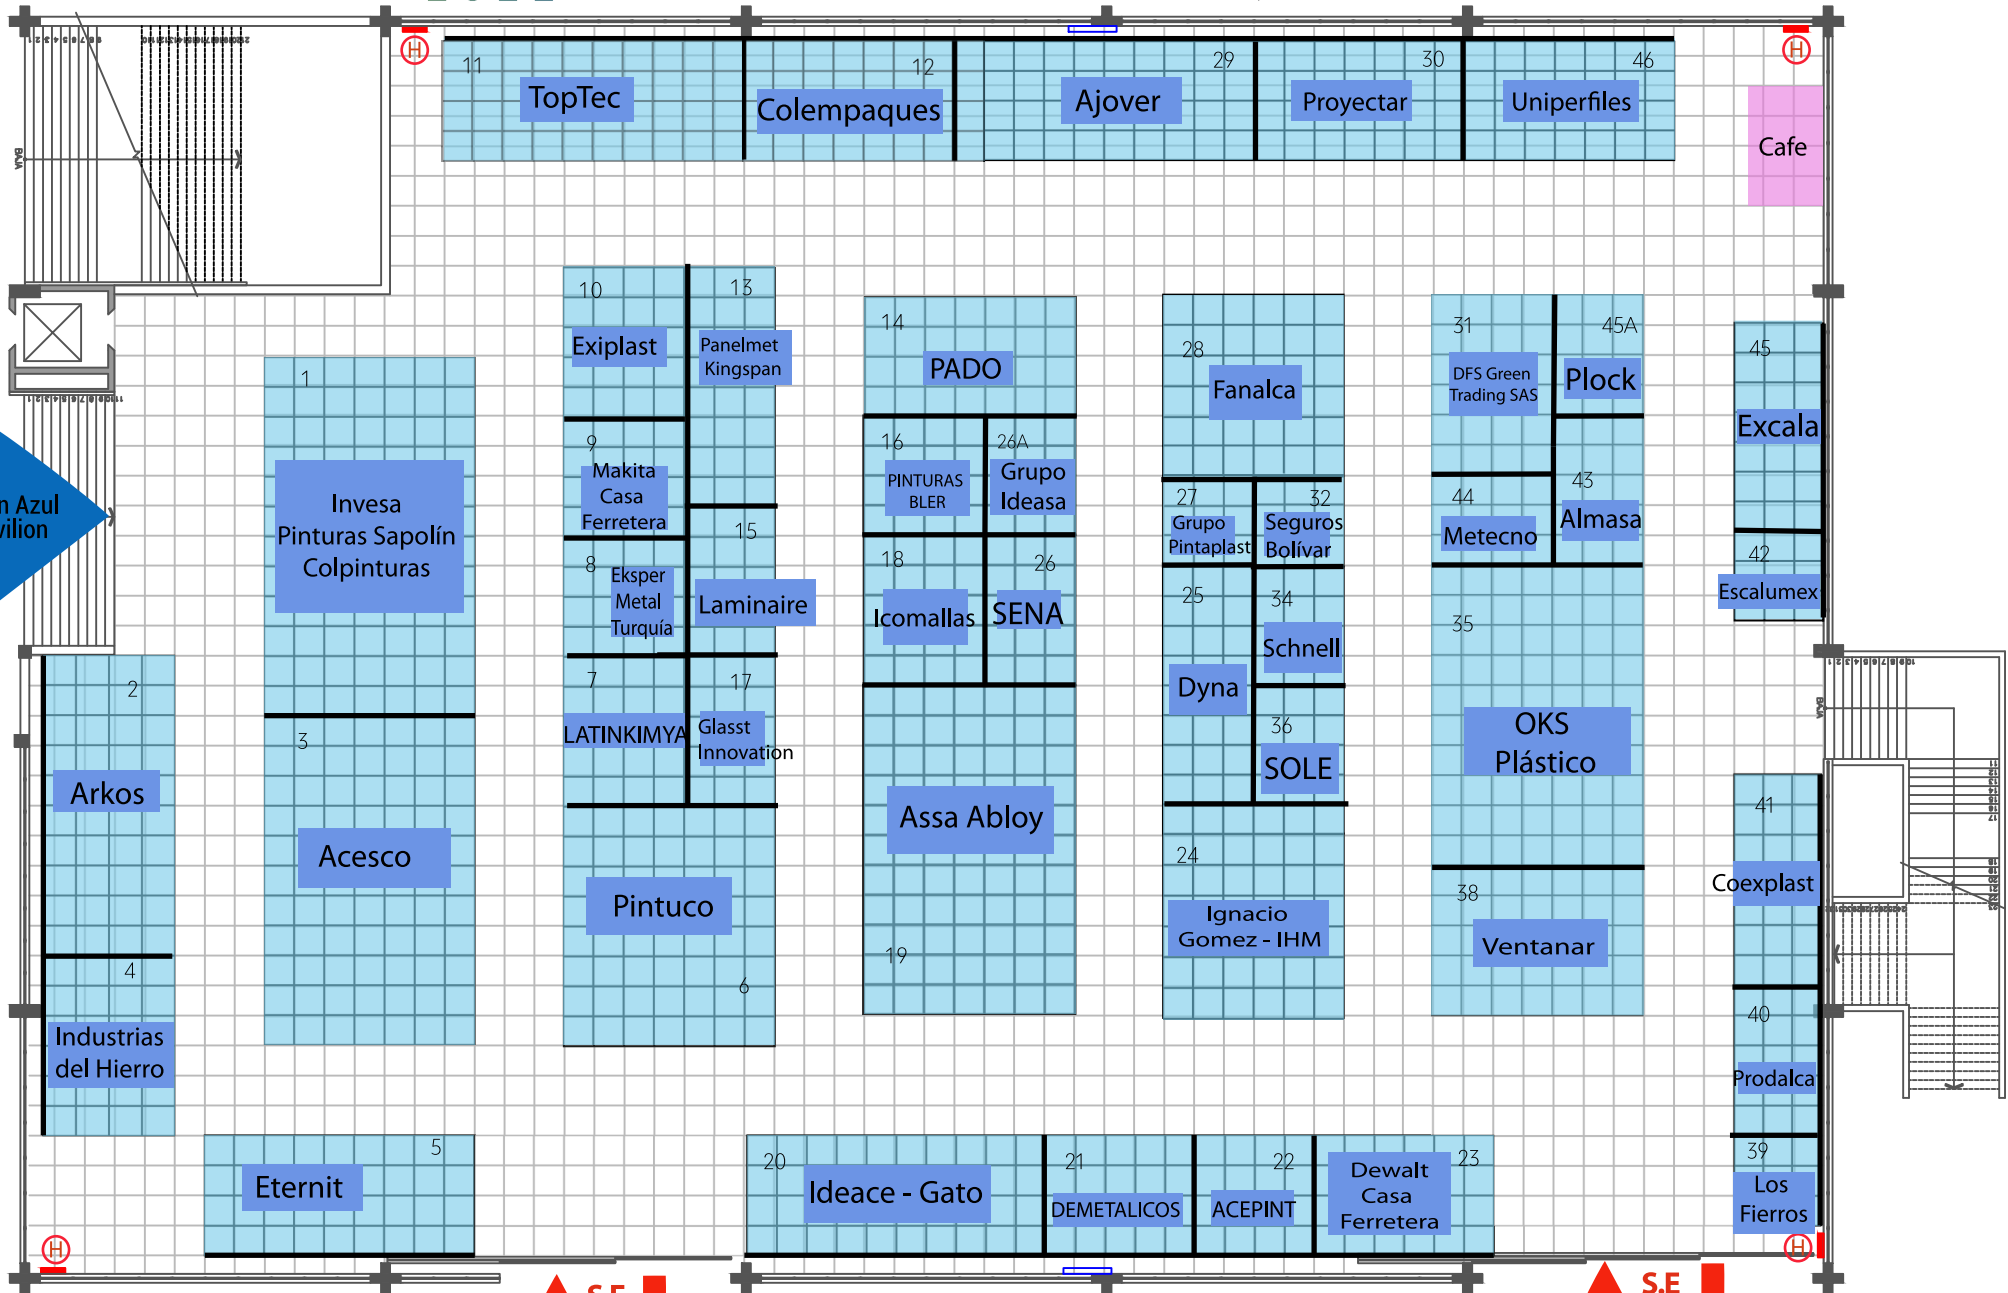

Actualizado: agosto 12/22

EXPO CAMACOL 2022

Aceros
Estructuras metálicas y perifería
Cerraduras
Cubiertas y cielos
Pinturas
Construcción en seco

Steel
Metal structures and pro-les
Locks
Roofs and ceilings
Paints
Dry construction

PABELLON AZUL BLUE PAVILION

HALL EXPOSICIONES
EXHIBITION HALL

Sube a Pabellon Azul
Up to Blue Pavilion

PABELLON VERDE GREEN PAVILION

3m Cada cuadro corresponde a 1 x 1 mt
3m
S.E. Salidas de Emergencia

— Panelería 2.40 mt X 1 mt
H Gabinete Extintor