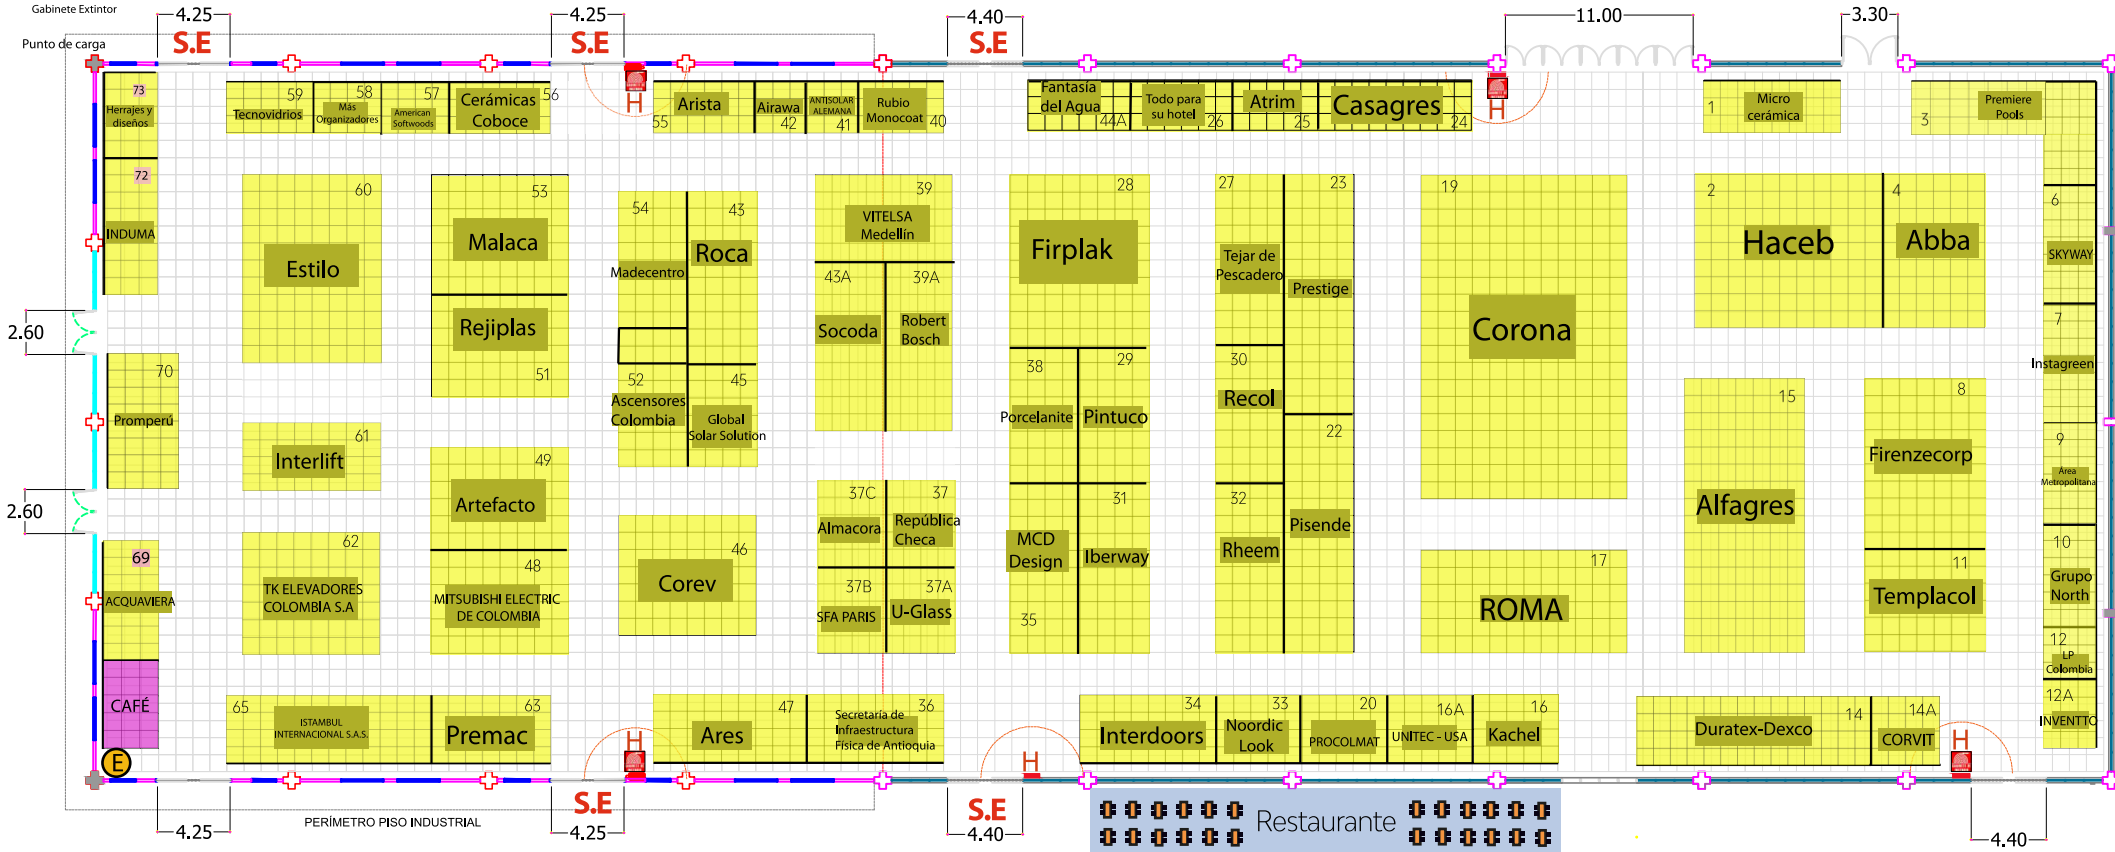

# PABELLÓN AMARILLO YELLOW PAVILLION

 Panelería 2.40 mt X 1 mt  
 Cada cuadro corresponde a 1 x 1 mt  
 3m  
**S.E** Salidas de Emergencia  
**H** Gabinete Extintor  
**E** Punto de carga

Acabados de construcción  
 Carpintería metálica y de madera  
 Cocinas y baños  
 Electrodomésticos y gasodomésticos  
 Pisos, enchapes y otros recubrimientos

Faucets  
 Glass  
 Pools, jacuzzis and related  
 Vertical transport

 Restaurante 